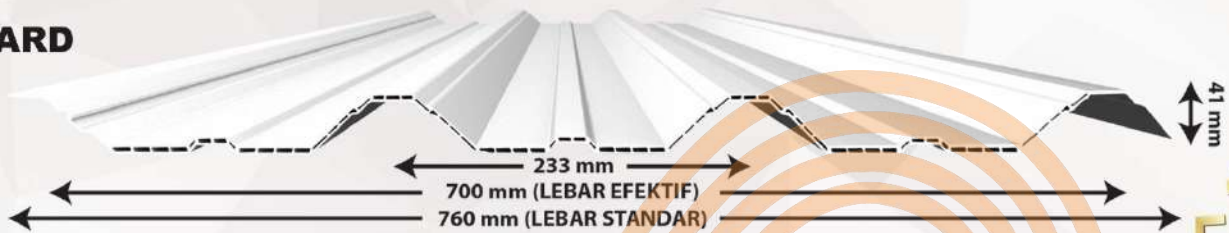

STANDARD

JUMBO

10 YEARS WARRANTY

SPESIFIKASI

Panjang Standar	: 3, 4, 5 dan 6 Meter.
Lebar Standar	: Std 760 mm Jumbo 990 mm.
Lebar Efektif	: Std 700 mm Jumbo 930 mm.
Berat	: Std 3.6 Kg/m Jumbo 4.9 Kg/m.
Jarak Gording CNP	: 1000 mm.
Tebal	: 6 mm.
Warna	: Putih & Translucent (Tembus Cahaya 30%).