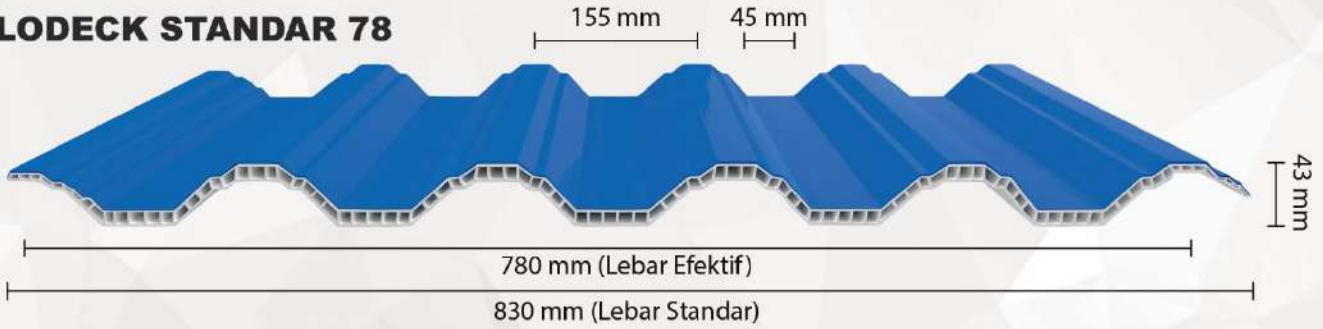

LIGHT AND STRONG

ADVANTAGES

ULTRA PREMIUM

HOLODECK[®]
A.S.A ENHANCED UPVC ROOF

**DISCOVER THE
NEW COLOURS**

HOLODECK STANDAR 78

HOLODECK SL-83

TKDN 76%
TINGKAT KOMPONEN DALAM NEGERI

SPESIFIKASI

- Panjang Standar : 1 sampai 12 Meter (Kelipatan 0,5 Meter).
- Lebar Standar : **STD 78** 830 mm (83 cm) | **SL-83** 890 mm (89 cm).
- Lebar Efektif : **STD 78** 780 mm (78 cm) | **SL-83** 830 mm (83 cm).
- Berat : **STD 78** 4.8 Kg/m | **SL-83** 5 Kg/m.
- Tebal : 12 mm.
- Jarak Rangka CNP : 120 cm (Holodeck hitam 100 cm).
- Jarak Baja Ringan : 40-80 cm (Tergantung tebal baja ringan).
- Sudut Kemiringan : Di atas 6 meter sudut kemiringan atap minimal 12° untuk pengaliran air yang lancar.
- Tinggi Gelombang : 43 mm.
- Radius Lengkung : R 7
- Warna : Putih, Biru, Hijau, Merah, Full hitam, dan Translucent (Tembus cahaya 35%).
: Abu-abu gelap (Hanya ada pada tipe **SL-83**).