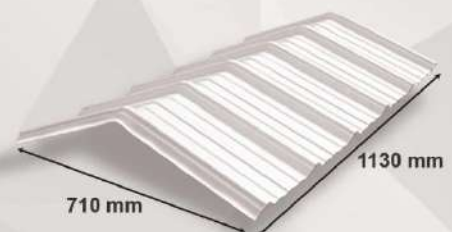

NOK AVANTGUARD

1. Digunakan untuk kemiringan atap 12 - 40 Derajat.
2. **Jenis** : Tipe-T
   Berat : 2.75 Kg.pcs
   Dimensi : 1130 mm x 710 mm (Panjang x Lebar)
   Sudut : 12 - 40 Derajat