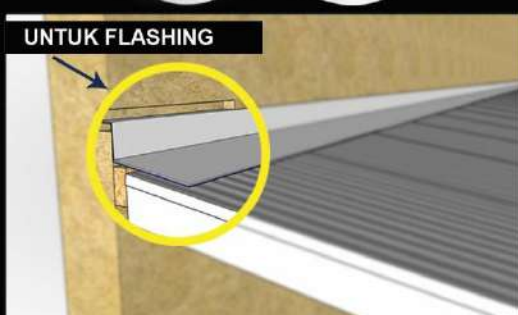

CARA PASANG POLYFOIL