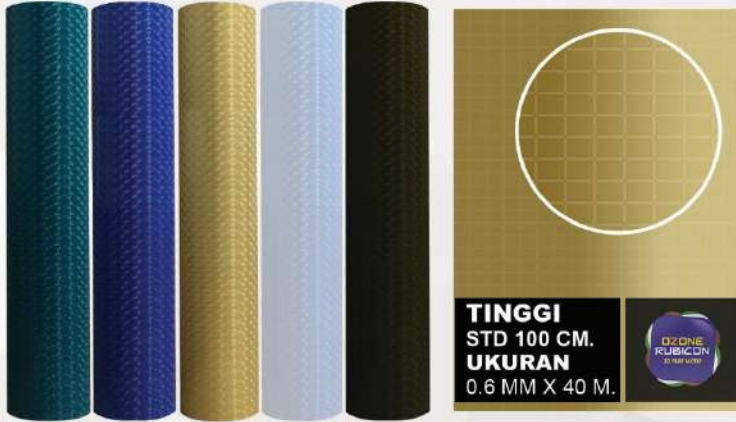

PP PLAT RUBICON 0.6 MM