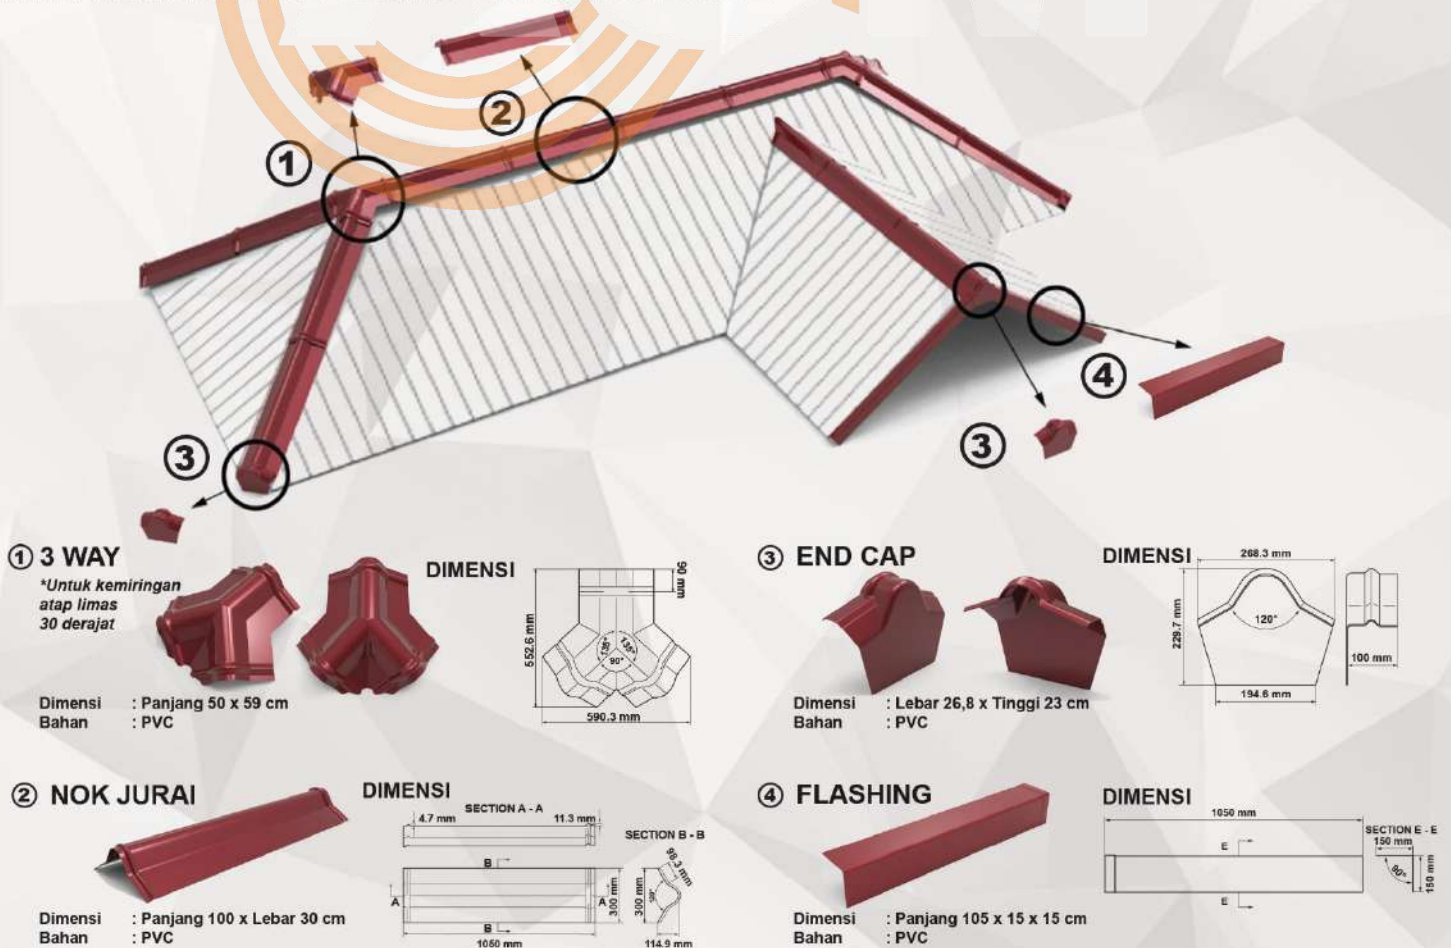

CARA PASANG AKSESORIS VIAR UNIVERSAL