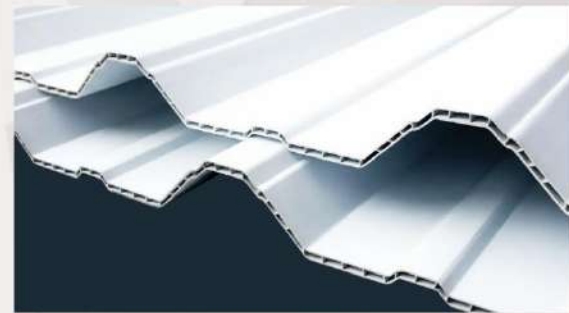

NOK HOLOLITE

Dimensi : 990 X 420 mm (Panjang x Lebar)
Warna : Putih, Biru, Hijau, Merah dan Hitam.
Petunjuk : Untuk kemiringan atap 12 - 40 Derajat.

VIAR HD

Bahan : HDPE dengan warna + proteksi sinar UV
Dimensi : 43 mm x 31 mm (Panjang x Lebar)
Warna : Putih, Biru, Hijau, Merah dan Hitam.

STAY COOL

FLEXIBLE

FLAME RETARDANT

QUIETER

ANTI CORROSION

WARRANTY

LIGHT AND STRONG

ADVANTAGES