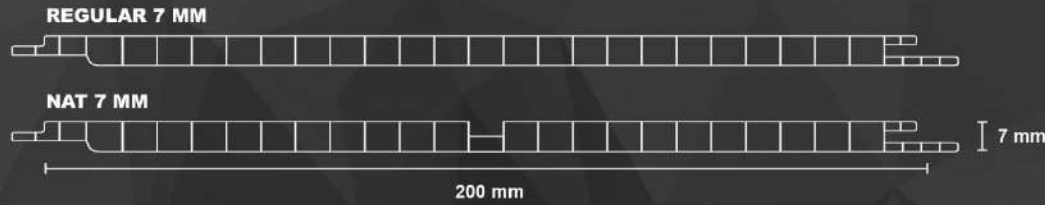

HOLOFOND®

ULTRA PREMIUM PVC PLAFOND

HOLOFOND adalah plafon premium dari produsen atap HOLODECK, Menawarkan perpaduan fungsi dan estetika untuk bangunan modern. Terbuat dari material berkualitas tinggi, Plafon ini tahan cuaca ekstrem, Anti rayap, Tidak merambat api, Ringan dan Ramah lingkungan. HOLOFOND adalah solusi cerdas untuk interior dan eksterior yang mengutamakan keindahan Visual dan Ketahanan material.

ECO

PREMIUM