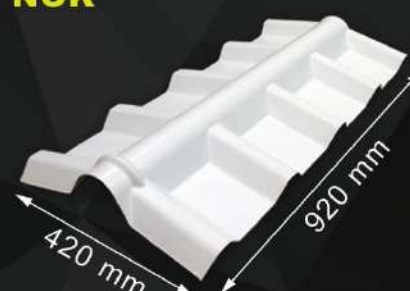

NOK

Bahan	: UPVC
Dimensi	: Panjang 920 x Lebar 420mm
Berat	: 1,4 Kg/pcs