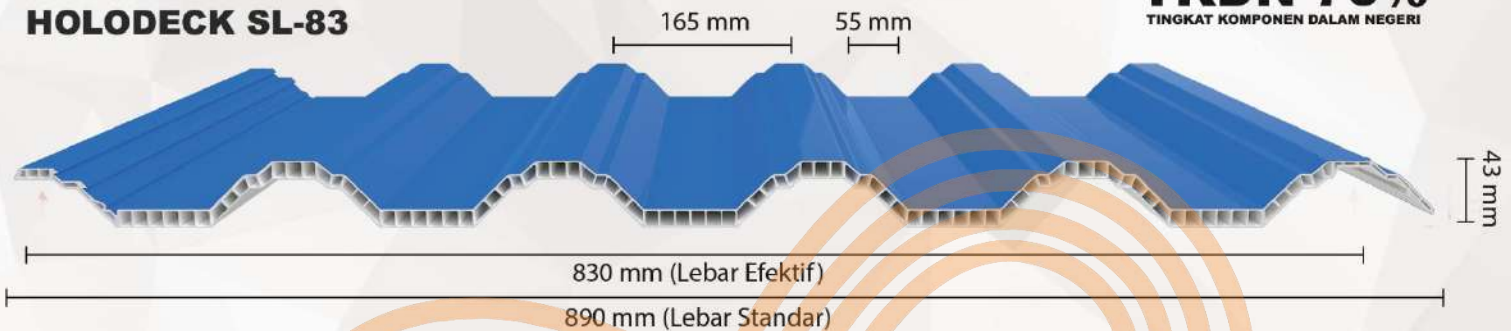

HOLODECK SL-83

TKDN 76%
TINGKAT KOMPONEN DALAM NEGERI

SPESIFIKASI

- Panjang Standar : 1 sampai 12 Meter (Kelipatan 0,5 Meter).
- Lebar Standar : **STD 78** 830 mm (83 cm) | **SL-83** 890 mm (89 cm).
- Lebar Efektif : **STD 78** 780 mm (78 cm) | **SL-83** 830 mm (83 cm).
- Berat : **STD 78** 4.8 Kg/m | **SL-83** 5 Kg/m.
- Tebal : 12 mm.
- Jarak Rangka CNP : 120 cm (Holodeck hitam 100 cm).
- Jarak Baja Ringan : 40-80 cm (Tergantung tebal baja ringan).
- Sudut Kemiringan : Di atas 6 meter sudut kemiringan atap minimal 12° untuk pengaliran air yang lancar.
- Tinggi Gelombang : 43 mm.
- Radius Lengkung : R 7
- Warna : Putih, Biru, Hijau, Merah, Full hitam, dan Translucent (Tembus cahaya 35%).
  : Abu-abu gelap (Hanya ada pada tipe **SL-83**).