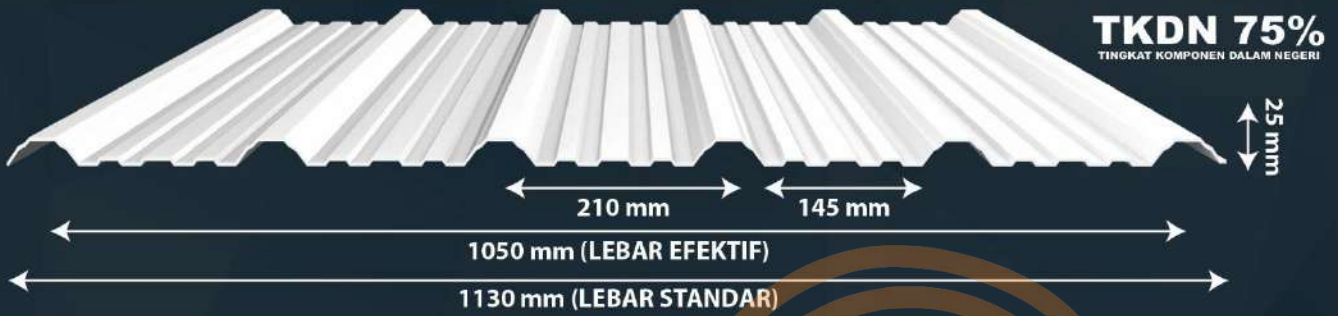

WORLD'S MOST
PREMIUM UPVC ROOF

3 LAYER AVANTGUARD
ILLUSTRATION

PENJELASAN 3 LAPIS

- Lapisan 1 :** Lapisan kulit anti UV melindungi permukaan dari kerusakan akibat cuaca dan paparan sinar UV.
Lapisan 2 : UPVC yang memiliki sifat berpori yang membantu mengurangi panas dan dapat meredap suara hujan.
Lapisan 3 : Berfungsi sebagai laminasi komposit untuk memperkuat material.

TKDN 75%
TINGKAT KOMPONEN DALAM NEGERI

SPESIFIKASI

- Panjang Standar** : 1 sampai 12 Meter (Kelipatan 0,5 Meter).
Lebar Standar : 1130 mm.
Lebar Efektif : 1050 mm.
Berat : (3 Layer 3.2 Kg/m) | (Translite 2.5 Kg/m).
Tebal : (3 Layer 2 mm) | (Translite 1.5 mm).
Garansi : (3 Layer 12 Tahun) | (Translite 5 Tahun).
Warna : Biru, Hijau, Putih, Abu-abu dan Translite (Tembus cahaya 90%).
Jarak Gording :