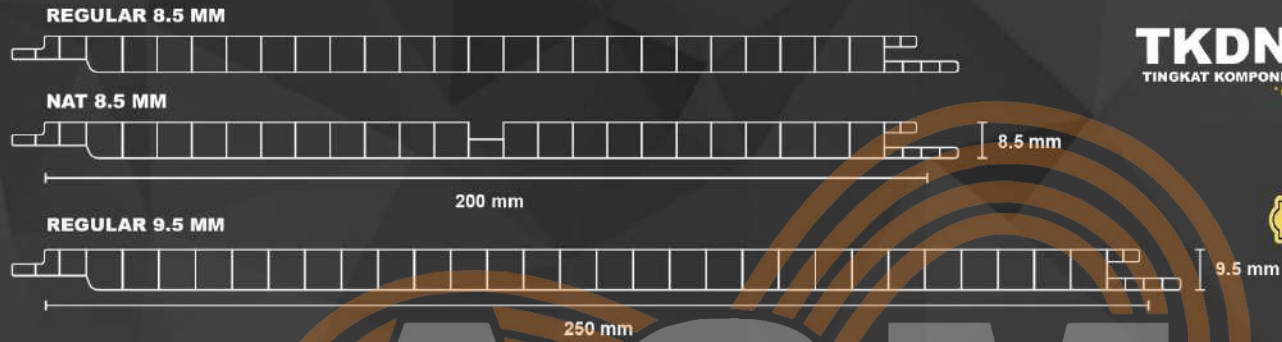

SPESIFIKASI

Bahan	: PVC
Panjang	: 4, 5, 6 Meter
Tebal	: 7, 8.5 dan 9.5 mm
Isi Perdu	
7 mm	: 18 Lembar
8,5 mm	: 15 Lembar
9,5 mm	: 10 Lembar

TKDN 78%
TINGKAT KOMPONEN DALAM NEGERI
* Hanya untuk 7 dan 8.5 mm