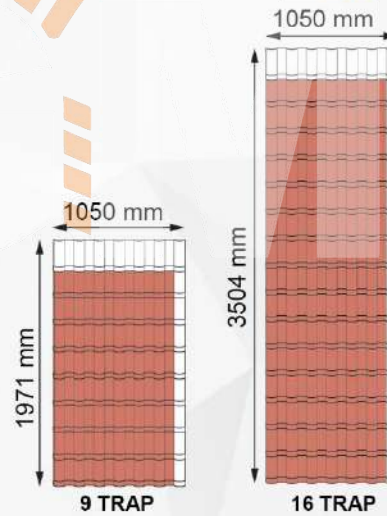

TKDN 75%
TINGKAT KOMPONEN DALAM NEGERI

SPESIFIKASI

- Panjang Standar** : 1 sampai 12 Meter (Kelipatan 0,5 Meter).
Lebar Standar : 1130 mm.
Lebar Efektif : 1050 mm.
Berat : (3 Layer 3.2 Kg/m) | (Translite 2.5 Kg/m).
Tebal : (3 Layer 2 mm) | (Translite 1.5 mm).
Garansi : (3 Layer 12 Tahun) | (Translite 5 Tahun).
Warna : Biru, Hijau, Putih, Abu-abu dan Translite (Tembus cahaya 90%).
Jarak Gording :

ROOFTILES 2.2 MM

Tebal : 2.2 mm
 Garansi : 15 Tahun

Lebar Full : 1050 mm
 Lebar Efektif : 960 mm
 Tinggi Gelombang : 30 mm
 Panjang 1 Trap : 219 mm
 Jarak Gordeng : 440 mm
 Kemiringan : 30° Derajat
 Warna : Hitam dan Maroon Darka

HITAM

MAROON DARKA

2 Tipe Pilihan

15 YEARS WARRANTY

*Syarat dan ketentuan berlaku

9 TRAP
 Panjang 9 Trap : 1971 mm
 Panjang Efektif : 1752 mm
 Lebar Standar : 1050 mm
 Lebar Efektif : 960 mm

16 TRAP
 Panjang 16 Trap : 3504 mm
 Panjang Efektif : 3285 mm
 Lebar Standar : 1050 mm
 Lebar Efektif : 960 mm

CARA PEMASANGAN AKSESORIS ROOFTILES

3 WAYS
 300x240x240 mm

NOK SAMPING
 PANJANG : 1050 mm
 PANJANG EFEKTIF : 1020 mm

1 END CAP
 PANJANG : 300 mm
 LEBAR : 90 mm
 TINGGI : 220 mm

5 END RIDGE
 PANJANG : 300 mm