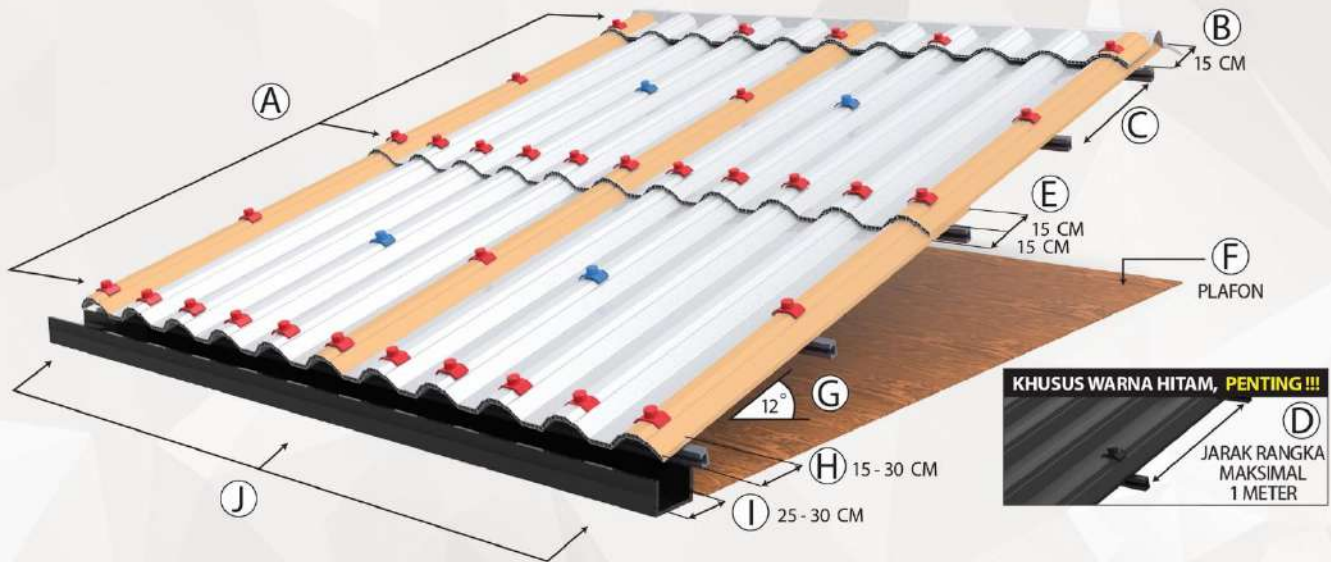

EVO LITE® X

X-TRA LITE, X-TRA WIDTH and X-TRA SAFETY

SPESIFIKASI

Panjang Standar	: 1 sampai 9 Meter (Kelipatan 0.5 Meter)
Lebar Standar	: 920 mm
Lebar Efektif	: 860 mm
Jarak Gording CNP	: 1000 mm
Tinggi Gelombang	: 45 mm
Berat	: 4.1 Kg/meter
Tebal	: 10 mm
Garansi	: 10 Tahun
Warna	: Putih (Bawah putih) : Translucent (Tembus cahaya 35%)

NOK

Bahan	: UPVC
Dimensi	: Panjang 920 x Lebar 420mm
Berat	: 1,4 Kg/pcs

 **avantguard**[®]
LEADER IN UPVC ROOF

 **HOLODECK**[®]
A.S.A ENHANCED UPVC ROOF

HOLOLITE[®]
TRUSTED PREMIUM UPVC ROOF

CARA PASANG ATAP HOLODECK