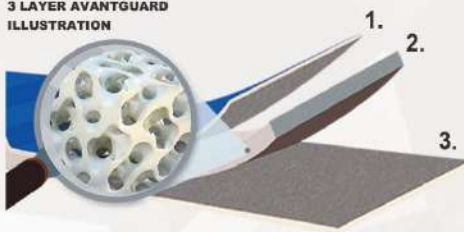

WORLD'S MOST
PREMIUM UPVC ROOF

3 LAYER AVANTGUARD
ILLUSTRATION

PENJELASAN 3 LAPIS

- Lapisan 1 :** Lapisan kulit anti UV melindungi permukaan dari kerusakan akibat cuaca dan paparan sinar UV.
Lapisan 2 : UPVC yang memiliki sifat berpori yang membantu mengurangi panas dan dapat meredap suara hujan.
Lapisan 3 : Berfungsi sebagai laminasi komposit untuk memperkuat material.

TKDN 75%
TINGKAT KOMPONEN DALAM NEGERI

SPESIFIKASI

- Panjang Standar** : 1 sampai 12 Meter (Kelipatan 0,5 Meter).
Lebar Standar : 1130 mm.
Lebar Efektif : 1050 mm.
Berat : (3 Layer 3.2 Kg/m) | (Translite 2.5 Kg/m).
Tebal : (3 Layer 2 mm) | (Translite 1.5 mm).
Garansi : (3 Layer 12 Tahun) | (Translite 5 Tahun).
Warna : Biru, Hijau, Putih, Abu-abu dan Translite (Tembus cahaya 90%).
Jarak Gording :