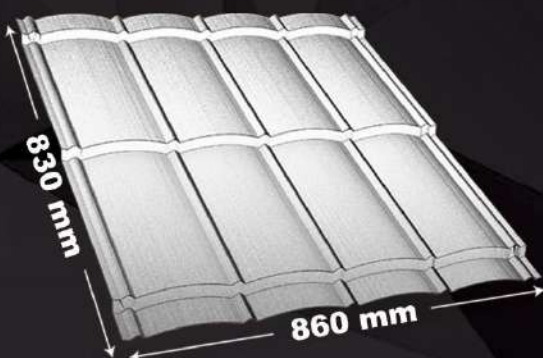

Panjang	: 3 / 4 / 5 / 6 Meter
Lebar Standar	: 820 mm
Lebar Efektif	: 750 mm
Tebal	: 1 mm
Berat	: 1.2 Kg/meter
Warna	: Clear (Bening)

EVO DECK TRIMDECK K-100

SPESIFIKASI

Panjang	: 3 / 4 / 5 / 6 Meter
Lebar Standar	: 1070 mm
Lebar Efektif	: 1000 mm
Tebal	: 1 mm
Berat	: 1.7 Kg/meter
Warna	: Clear (Bening)

AKSESORIS EVO GOLD / PRO / DECK

NOK EVO GOLD PRO

Bahan	: PP.
Dimensi	: 800 mm x 730 mm.
Berat	: 1.1 kg/pcs.
Warna	: Putih, Merah & Hijau.
Petunjuk	: Untuk kemiringan atap 12-40 Derajat.

VIAR WEATHERSEAL

Bahan	: HDPE with UV Protection.
Dimensi	: 32 mm x 11 mm.
Berat	: 2.8 Gram.
Warna	: Abu-abu.

EVO ROOF

GENTENG PVC TRANSPARAN

SPESIFIKASI

Bahan	: 100% PVC
Lebar Standar	: 860 mm
Tinggi	: 830 mm
Tebal	: 0.8 mm
Berat	: 0.8 Kg/pcs
Warna	: Clear (Bening)

EVO LITE TRIMDECK K-75

SPESIFIKASI

Panjang	: 3 / 4 / 5 / 6 Meter	Tebal	: 1.2 mm
Lebar Standar	: 820 mm	Berat	: 2 Kg/meter
Lebar Efektif	: 750 mm	Warna	: Putih (Bawah putih)
Tinggi Gelombang	: 25 mm		